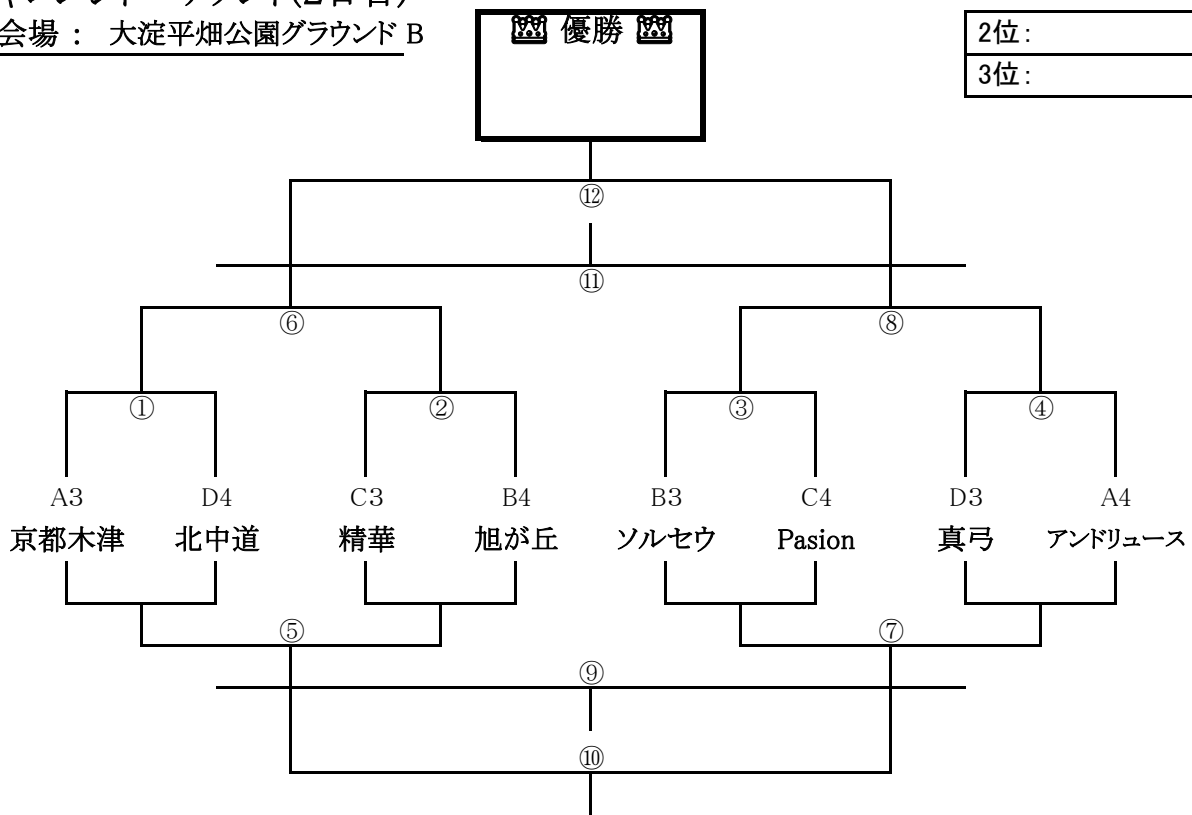

## スケジュール

15分-2分-15分

	開始時間	対戦カード	試合結果	審判
①	9:00	フォルテB VS F桜井	— PK	前半:左側 後半:右側
②	9:35	リオグランデ VS 平群	— PK	
③	10:10	フォルテA VS 京都田辺	— PK	
④	10:45	山田荘 VS 奈良東和	— PK	
⑤	11:20	①負 VS ②負	— PK	
⑥	11:55	①勝 VS ②勝	— PK	
⑦	12:30	③負 VS ④負	— PK	
⑧	13:05	③勝 VS ④勝	— PK	
⑨	13:40	⑤負 VS ⑦負	— PK	
⑩	14:15	⑤勝 VS ⑦勝	— PK	
⑪	14:50	⑥負 VS ⑧負	— PK	
⑫	15:25	⑥勝 VS ⑧勝	— PK	

# チャレンジトーナメント(2日目)

会場：大淀平畑公園グラウンド B

優勝

2位:

3位: