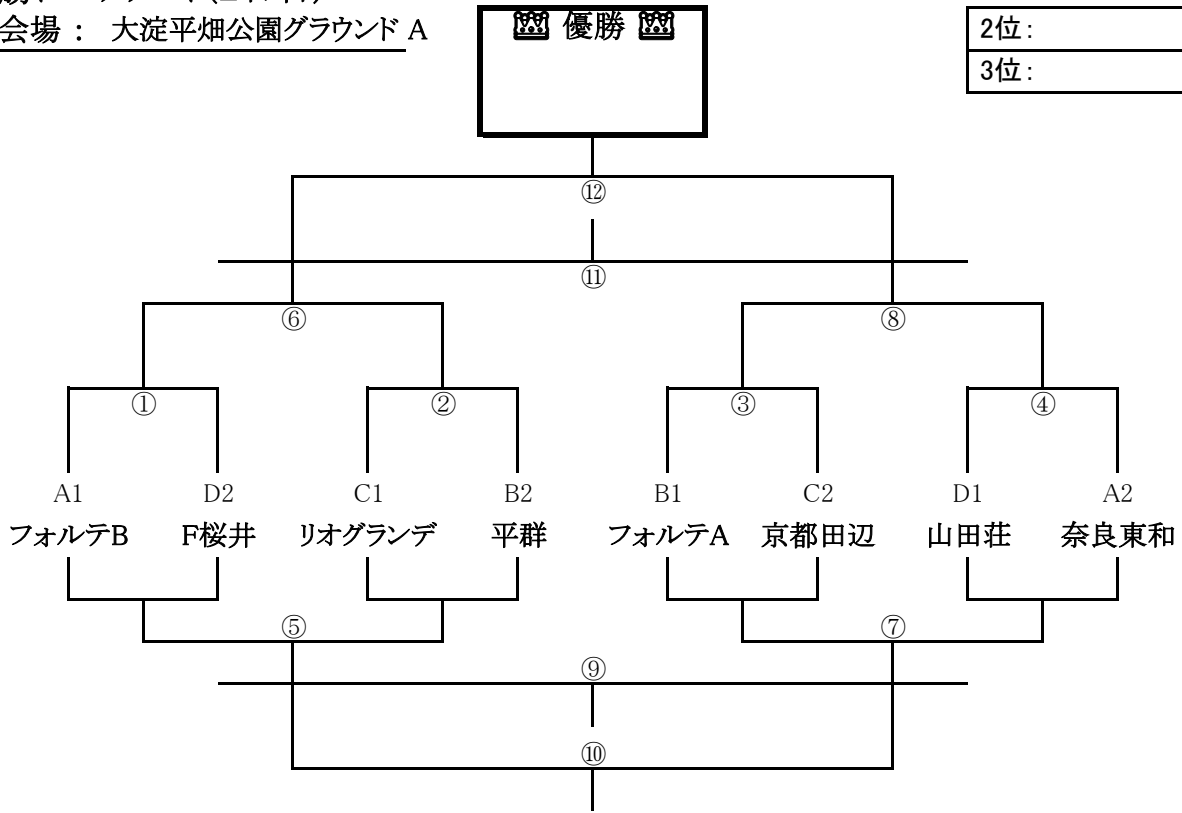

# 決勝トーナメント(2日目)

会場：大淀平畑公園グラウンド A

優勝

2位:

3位: